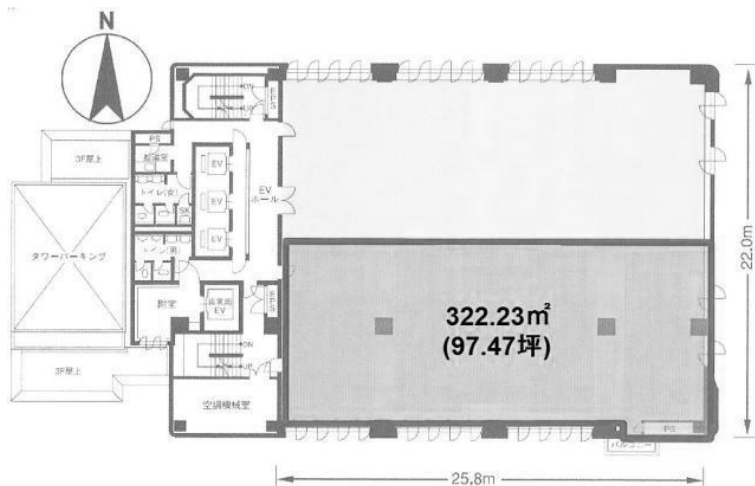

TODA BUILDING心齋橋（旧：りそな船場ビル）

賃料

成約済み

大阪メトロ御堂筋線 徒歩1分
心齋橋

所在	大阪府大阪市中央区南船場4-4-21	
名称	TODA BUILDING心齋橋（旧：りそな船場ビル）	
部屋番号	地下2階/地上14階建 802	
建物	専有面積	97.47坪（322.32㎡）
	構造	SRC（鉄骨鉄筋コンクリート造）
	築年月	1987年1月
契約条件	賃料	成約済み
	共益費	成約済み
	賃料合計	成約済み
	諸費用	成約済み
	保証金/敷金	成約済み
	礼金	成約済み
	解約引き	成約済み
入居可能日	相談	
駐車場	成約済み	
設備	24時間使用可/機械警備/管理人/OAフロア/光ファイバー/男女別トイレ/エレベーター/駅近オフィス/大通り沿いオフィス/駐車場	
備考	・エントランス開閉時間：全日/7：00～22：00 年末年始(12/31～1/3)除く・時間外空調費：2,000円/時間(税別)	